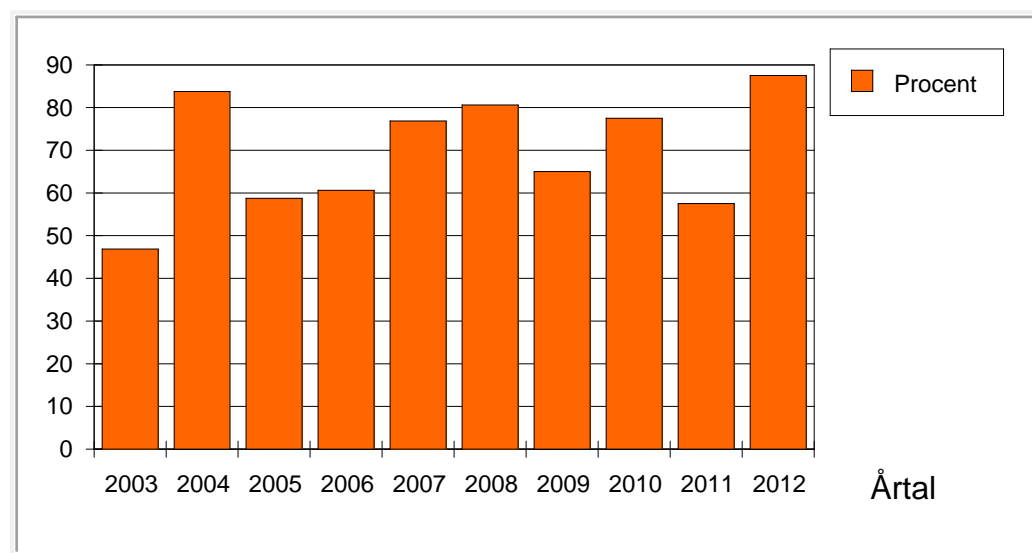

Ögon-statistik för Collie, Korthårig

från 2003 till och med 2012

Statistiken omfattar årsvis registrerade hundar.

År	Hundar	Lysta	Lysta%	Ua	Anm. %
2003	38	38	100	47	53
2004	75	70	93	84	16
2005	59	53	90	59	42
2006	64	62	97	61	39
2007	65	61	94	77	23
2008	95	91	96	81	19
2009	77	75	97	65	35
2010	86	81	94	78	22
2011	46	40	87	58	43
2012	65	58	89	88	12

Ögonstatistiken omfattar tills vidare samtliga ögonobservationer och indelas bara i två grupper, hundar med resultatet Ua och övriga som ingår i gruppen hundar med Anmärkning.

OBSERVERA ! att procenttal beräknade på grupper som är mindre än 100 är relativt osäkra och därför skall användas med stor försiktighet