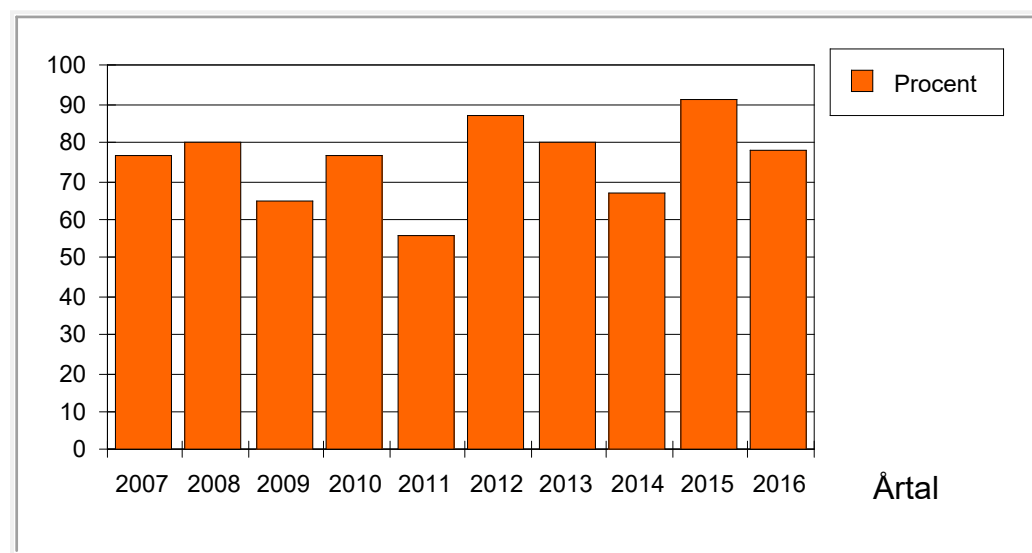

Ögon-statistik för Collie, Korthårig

från 2007 till och med 2016

Statistiken omfattar årsvis registrerade hundar.

År Hundar Lysta Lysta% Ua Anm. %

År	Hundar	Lysta	Lysta%	Ua	Anm. %
2007	65	61	94	77	23
2008	95	91	96	80	20
2009	77	75	97	65	35
2010	86	81	94	77	24
2011	46	41	89	56	44
2012	65	62	95	87	13
2013	96	93	97	80	20
2014	62	60	97	67	33
2015	47	46	98	91	9
2016	59	54	92	78	22

Ögonstatistiken omfattar tills vidare samtliga ögonobservationer och indelas bara i två grupper, hundar med resultatet Ua och övriga som ingår i gruppen hundar med Anmärkning.

OBSERVERA ! att procenttal beräknade på grupper som är mindre än 100 är relativt osäkra och därför skall användas med stor försiktighet