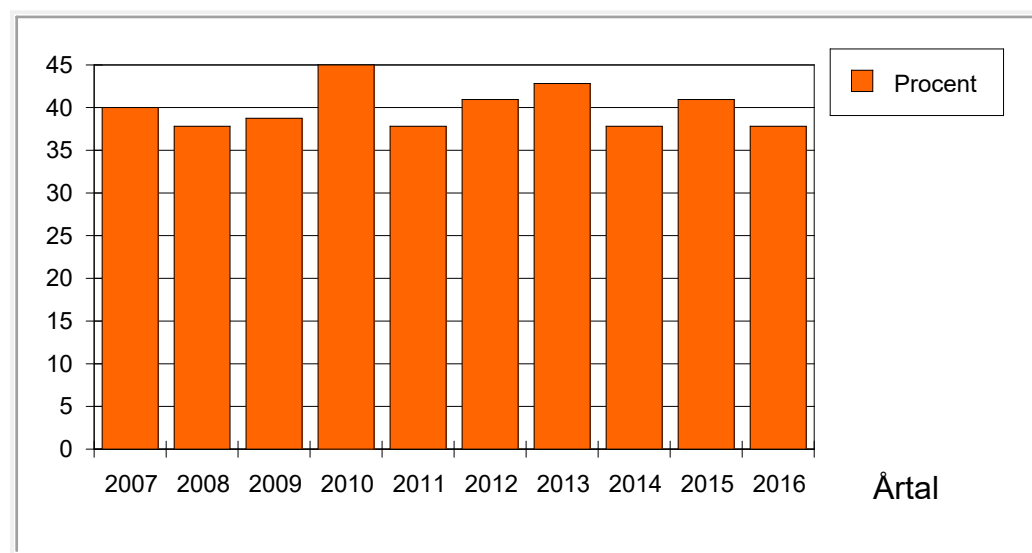

Ögon-statistik för Collie, Långhårig

från 2007 till och med 2016

Statistiken omfattar årsvis registrerade hundar.

År Hundar Lysta Lysta% Ua Anm. %

År	Hundar	Lysta	Lysta%	Ua	Anm. %
2007	596	570	96	40	60
2008	550	531	97	38	62
2009	523	496	95	39	62
2010	511	494	97	45	55
2011	479	460	96	38	62
2012	378	343	91	41	59
2013	417	392	94	43	57
2014	384	366	95	38	62
2015	332	316	95	41	60
2016	265	247	93	38	62

Ögonstatistiken omfattar tills vidare samtliga ögonobservationer och indelas bara i två grupper, hundar med resultatet Ua och övriga som ingår i gruppen hundar med Anmärkning.

OBSERVERA ! att procenttal beräknade på grupper som är mindre än 100 är relativt osäkra och därför skall användas med stor försiktighet